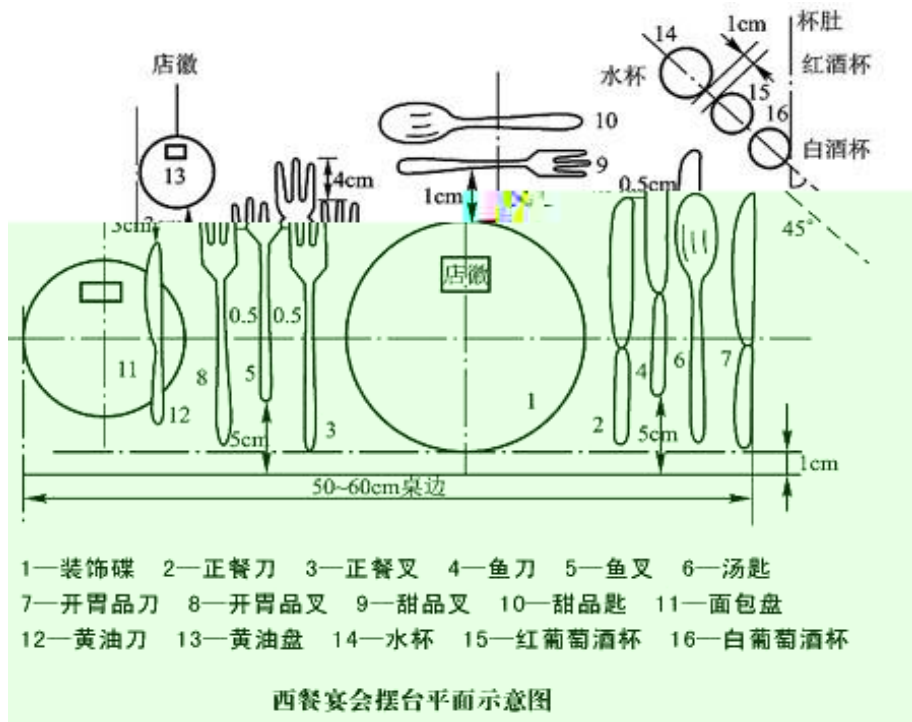

800

2

3

				<input type="checkbox"/> <input type="checkbox"/>	

/	/	/	/

西餐宴会摆台中心物品摆放示意图

会谈摆台示意图

38 /

48 /

C 38 /

68 /

D 46 /

16 /

58 /

C 35 /

46 /